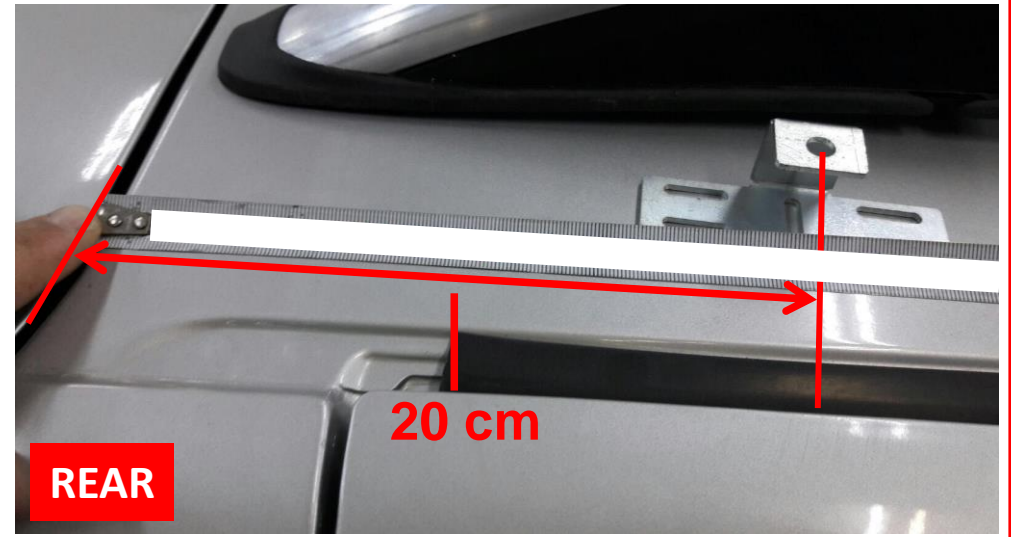

It is only for using as an accessory.
Do not carry load with it.

Aksesuar amaçlıdır. Yük taşımak için kullanmayın.

instructions

detaylar için
for details
for details
detaylar için

After sticking the connectors, wait 24 hours for them to dry before you continue to installation process.