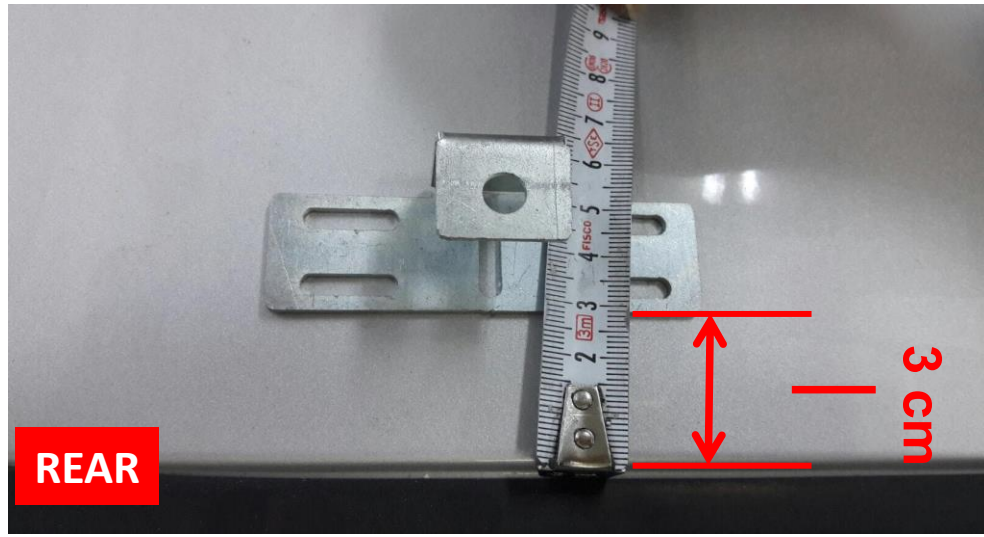

It is only for using as an accessory.
Do not carry load with it.

Aksesuar amaçlıdır. Yük taşımak için kullanmayın.

instructions

detaylar için
for details
for details
detaylar için

After sticking the connectors, wait 24 hours for them to dry before you continue to installation process.