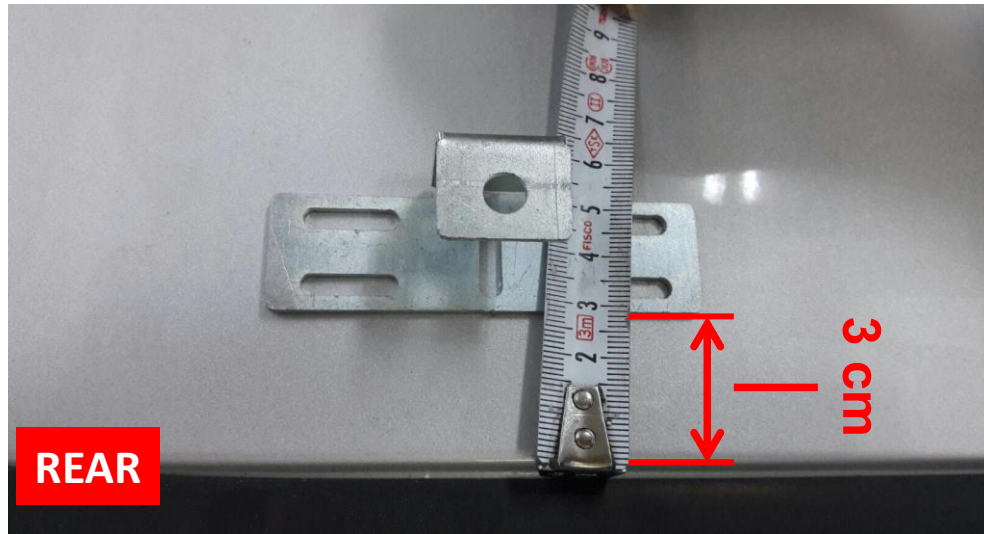

(x4)

(x4)

(x4)

M6x25
(x4)

M6
(x4)

DACIA SANDERO STEPWAY 2012 → SKYPORT ROOF RAIL

instructions

**Please attach to the fitting
apparats first. After 24
hours install them.**

**Lütfen bağlantı aparatını
yapıştırdıktan 24 saat
sonra montaj yapınız !!!**