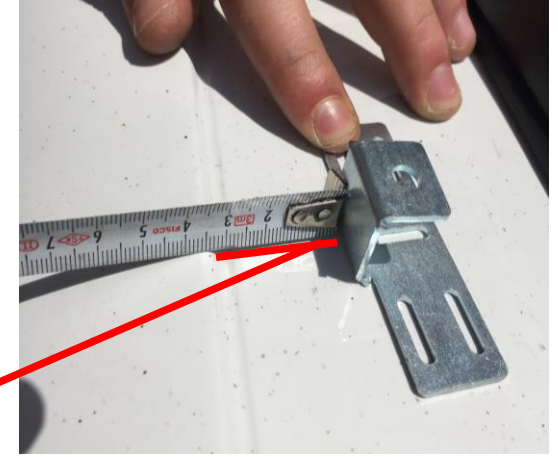

VW TIGUAN 2007-2016 SKYPORT ROOF RAIL

It is only for using as an accessory.
Do not carry load with it.

Aksesuar amaçlıdır. Yük taşımak için kullanmayın.

instructions

3 cm

3 cm

131,5 cm

18 cm