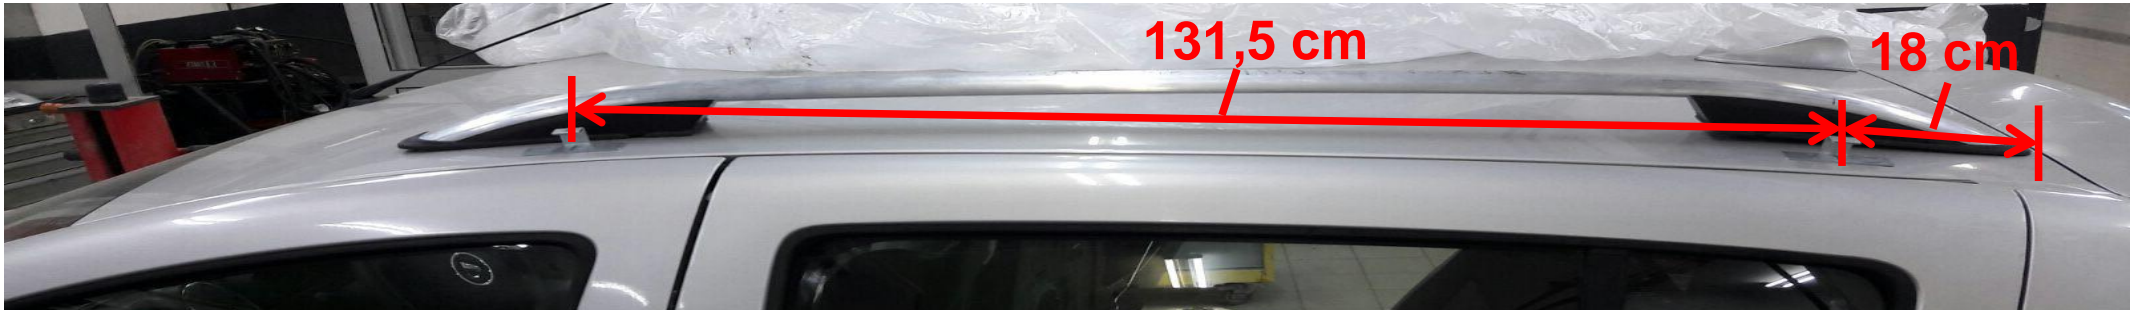

VW TIGUAN 2007-2016 SKYPORT ROOF RAIL

It is only for using as an accessory.
Do not carry load with it.

Aksesuar amaçlıdır. Yük taşımak için kullanmayın.

instructions

3 cm

3 cm

131,5 cm

18 cm