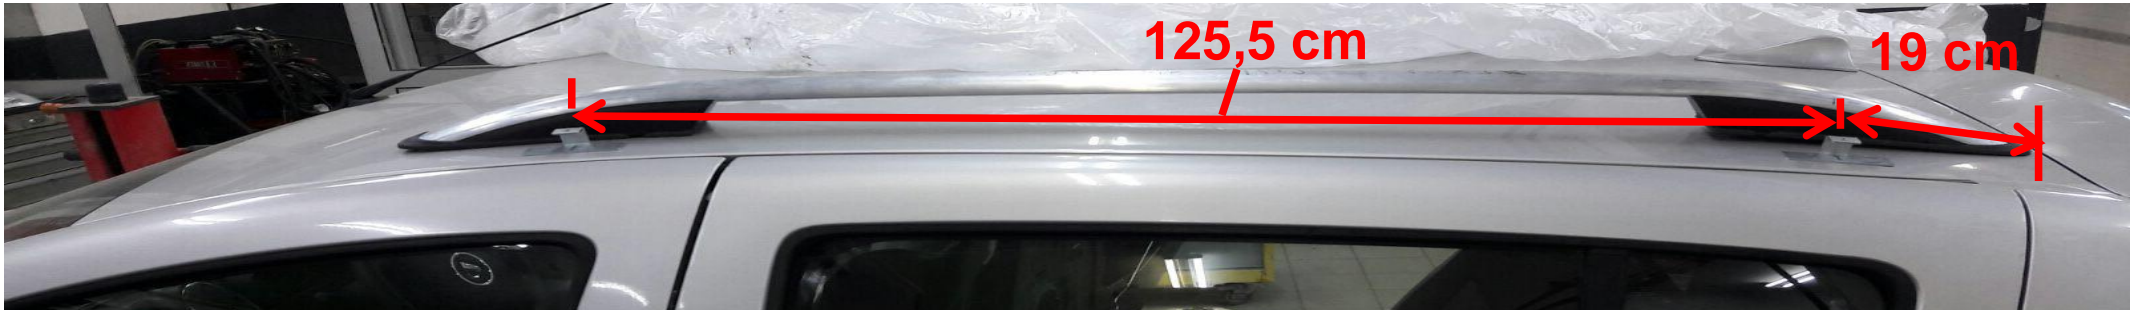

VW TIGUAN 2016 → SKYPORT ROOF RAIL

It is only for using as an accessory.
Do not carry load with it.

Aksesuar amaçlıdır. Yük taşımak için kullanmayın.

instructions

3 cm

3 cm

125,5 cm

19 cm